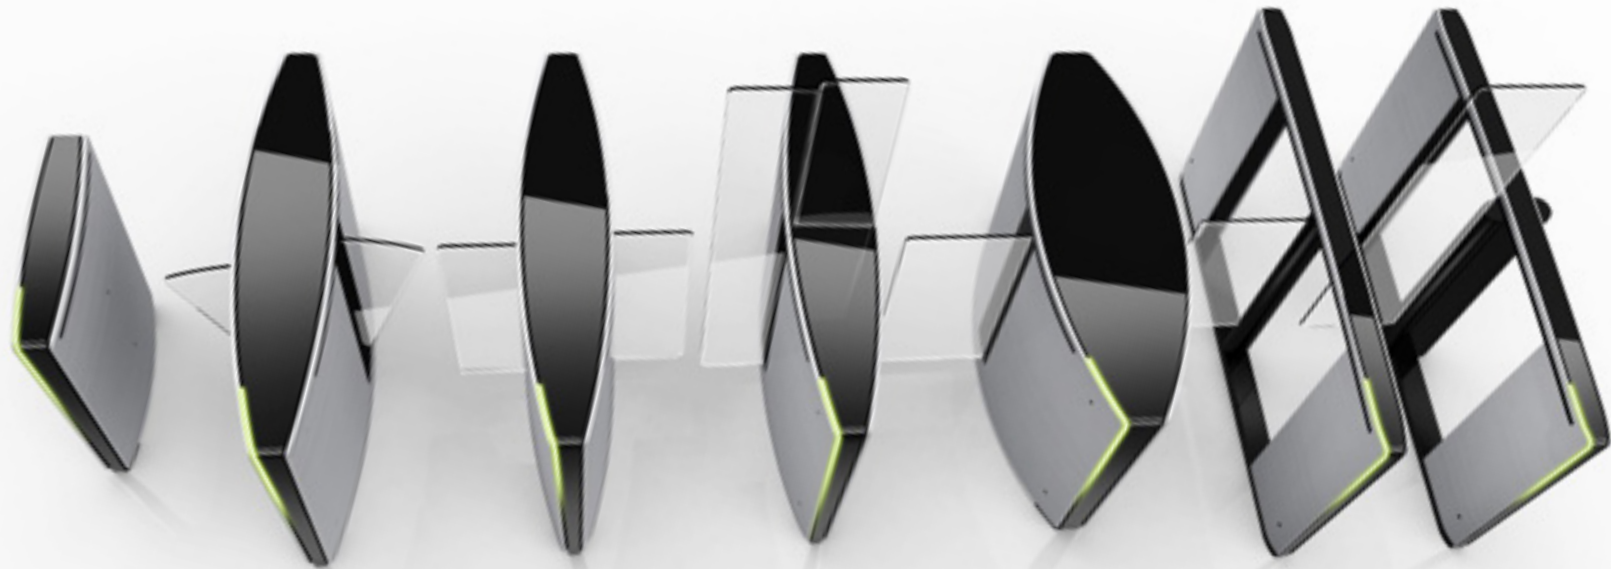

**BOON EDAM**

L'accroissement de la mobilité piétonne nécessite une gestion sophistiquée, intuitive mais surtout sécurisée des accès, pour la circulation des personnes autour et dans les bâtiments. La gamme Speedlane Lifeline interagit avec ceux qui s'en approchent, en gérant et en guidant les utilisateurs autorisés vers les zones sécurisées du bâtiment. Elle est généralement utilisée dans une configuration à couloirs multiples afin de gérer des flux de circulation importants ; Le Speedlane fonctionne comme une barrière entre les mondes public et privé. Interagissant avec les deux mondes, il s'assure que les bonnes personnes puissent accéder au bon endroit, en plaçant le contrôle entre leurs mains.

La gamme se compose de trois modèles: le Speedlane Slide, le Speedlane Swing et le Speedlane Open, dont chacun est disponible avec un large éventail de choix de dimensions et vitrages. Toutes les configurations sont possibles en partant du niveau de sécurité le plus élevé à l'accès aux personnes à mobilité réduite

La gamme Speedlane Lifeline est disponible avec les tendances de finitions et couleurs suivantes.

Business Édition

Expressions Édition

Elements Édition

<b>Modèle</b>	<b>Capacité / Minute</b>	<b>Largeur de Passage (mm)</b>	<b>Largeur du Caisson (mm)</b>	<b>Longueur du Caisson (mm)</b>	<b>Hauteur du Caisson (mm)</b>	<b>Largeur Totale (mm)</b>	<b>Options Vitrages</b>
Speedlane Slide	25 - 30	510 - 910	312 - 512	1440	1035	1134 - 1934	Standard / Haut / Large / Ailes d'ange
Speedlane Swing	25 - 30	500 - 915	106	1776	1035	712 - 1275	Standard / Haut / Large
Speedlane Open	50 - 60	500 - 915	160	760	1035	820 - 1235	-